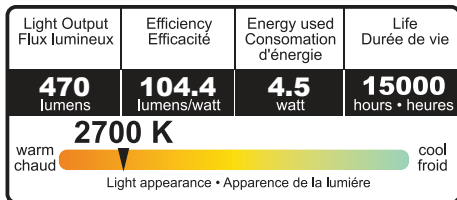

Lighting Facts/Datos de Iluminación

Per Bulb/Por Bombilla

Brightness/Brillo **470 lumens/lúmenes**

**Estimated Yearly Energy Cost/
Costo Anual Estimado** **\$0.54**

Based on 3 hrs/day. 11¢/kWh. Cost depends on rates and use. / Basado en 3 hrs/día, 11¢/kWh. Costo depende del índice y uso.

Life/Duración **13.7 years/años**

Based on 3hrs/day/Basado en 3hrs/día

Light Appearance/Apariencia de Iluminación

Warm/Cálido

Cool/Frío

Energy Used/Usos de Energia **4.5 watts/vatios**

LED4.5WG25FIL827-DIM-G7